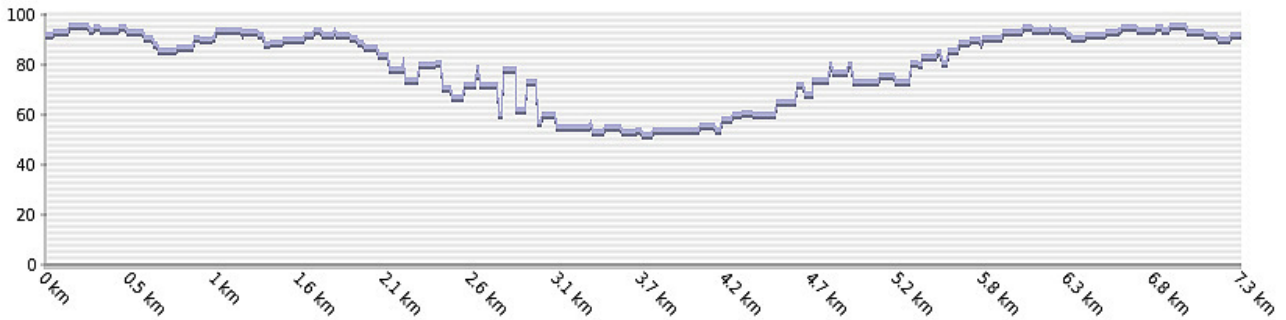

Altitude [m]

Altitude et dénivelé :

Dénivelé total du parcours : 18 m | Dénivelé négatif : 9 m | Dénivelé positif : 9 m
 Altitude de départ : 91 m | Altitude d'arrivée : 91 m
 Différence d'altitude entre le départ et l'arrivée : 0 m
 Altitude Maxi : 95 m | Altitude Mini : 51 m