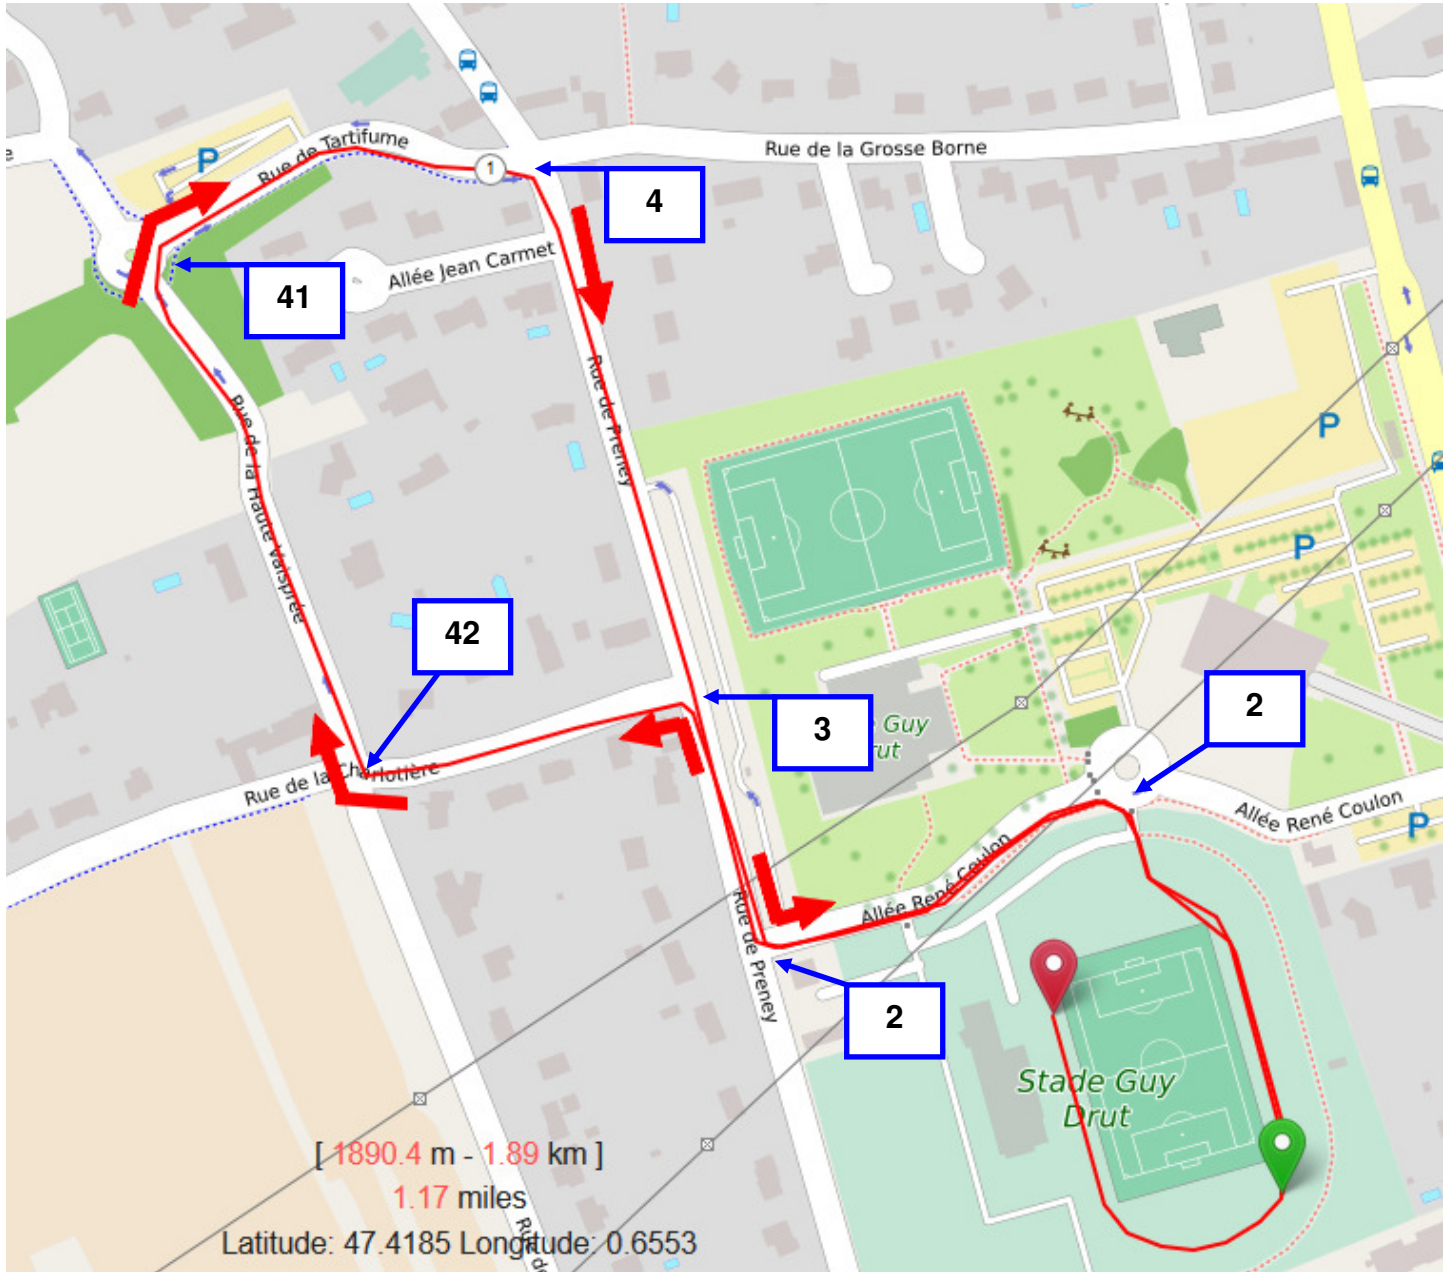

Ronde de la Choisille

« Course collège »

1, 890 km

1 : Postes des signaleurs